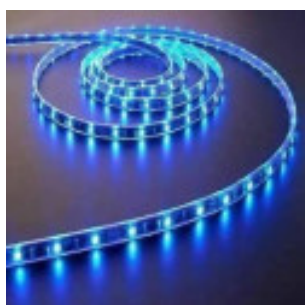

# RUBAN150 LEDS RVB ETANCHE 5M - SIMTRONIC

<b>Produit</b>	RUBAN150 LEDS RVB ETANCHE 5M	
<b>Référence</b>	Choisir sa couleur - RGB	: -
<b>Prix</b>	Choisir sa couleur - RGB	: <b>30.00 EUR</b>

Image produit

<b>Fiche technique</b>	<b>Dimension du produit</b>	: 5000 x 10mm
	<b>Nombre de LEDs</b>	: 150LEDs/bobine
	<b>Alimentation</b>	: 12VDC
	<b>Puissance</b>	: 7.2W/m
	<b>Angle d'éclairage</b>	: 140°
	<b>Renseignement(s) supplémentaire(s)</b>	: Sécable toutes les 3 LEDs Possibilité de souder directement sur le produit pour relier les différentes sections Utilisation extérieure, protégé par résine et gaine silicone translucide