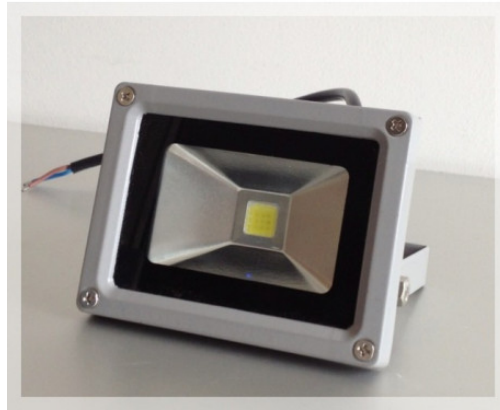

PROJECTEUR 10W - SIMTRONIC

Produit	PROJECTEUR 10W	
Référence	Choisir sa couleur - BLANC CHAUD 3000°K : PRBC 010 Choisir sa couleur - BLANC FROID 6000°K : PRBF 010	
Prix	Choisir sa couleur - BLANC CHAUD 3000°K : 10.20 EUR Choisir sa couleur - BLANC FROID 6000°K : 10.20 EUR	

Image produit

Fiche technique	Dimension du produit : 115 x 85 x 80mm
	Puissance : 10W
	Intensité lumineuse : 980lm - 1100lm
	Renseignement(s) supplémentaire(s) : Équivalence : 80 W Couleur : Blanc froid et blanc chaud