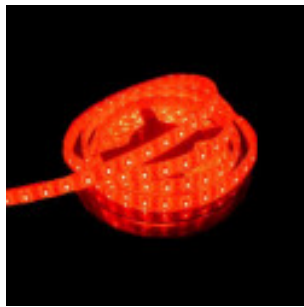

RUBAN SOUPLE SMD ROUGE 5M - SIMTRONIC

Produit	RUBAN SOUPLE SMD ROUGE 5M
Référence	Choisir sa couleur - ROUGE : -
Prix	Choisir sa couleur - ROUGE : 35.00 EUR

Image produit

Fiche technique	Dimension du produit	: 5000 x 10mm
	Type de LED	: 3528
	Nombre de LEDs	: 300LEDs/ bobine
	Alimentation	: 12VDC
	Puissance	: 4.8W
	Intensité lumineuse	: 5-6 lm/LED
	Renseignement(s) supplémentaire(s)	: Séparable par tronçon de 3LEDs. Possibilité de souder directement sur le produit pour relier les différentes sections.